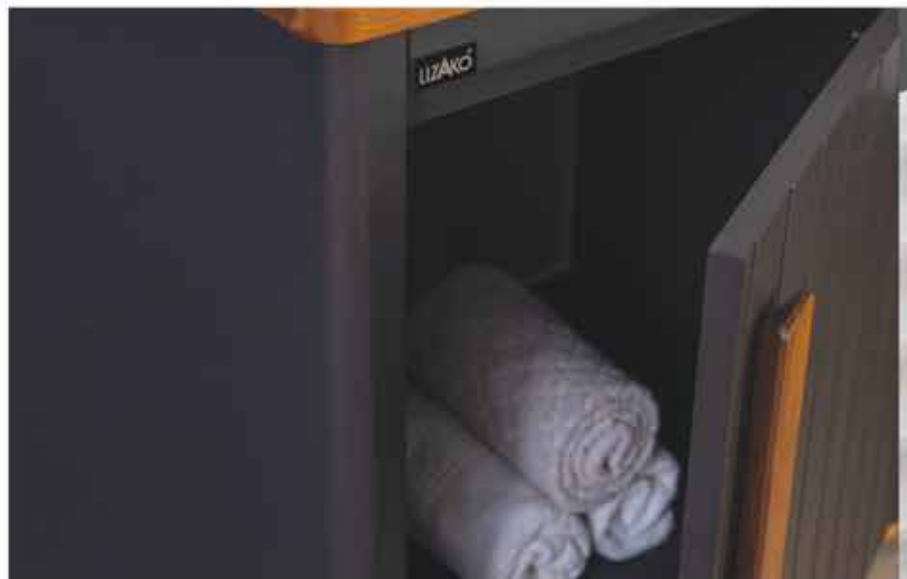

Cabin size : 100 x 50
Mirror size : 100 x 60

LIZAKO⁺

LIZAKO⁺

model

P34

Cabin size : 70 x 47
Mirror size : 60

LIZAKO⁺

model

P36

Cabin size : 60 x 48

Mirror size : 50 x 80

Box size : 25 x 80

LIZAKO⁺

model

P38

Cabin size : 60 x 45
Mirror size : 50 x 80