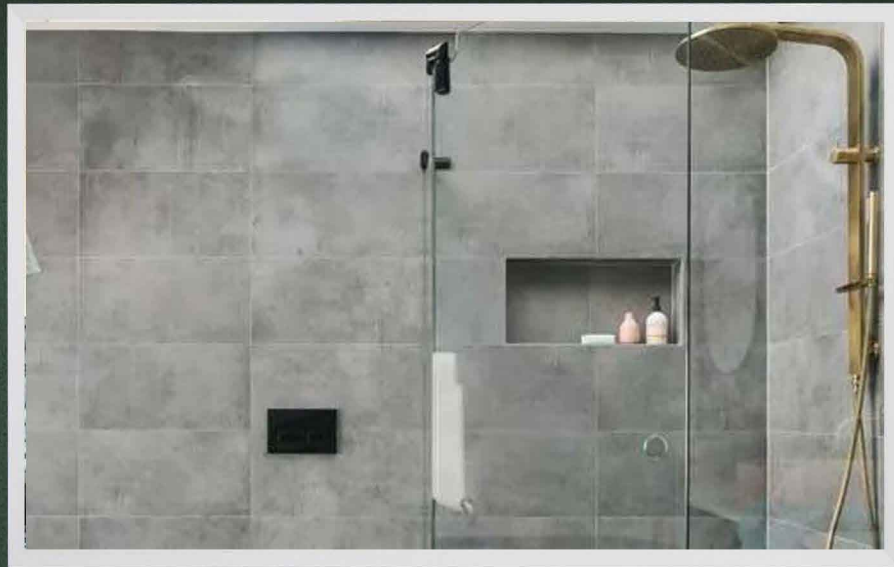

C
O
L
O
R

TOUCH LIGHT

LIZAKO

SIZE	CABIN	MIRROR	BOX	STONE
	100*40	80*50	80*30	HOMA GATRIA

CODE
L 224

C
O
L
O
R

LIZAKO

SIZE	CABIN	MIRROR	BOX	STONE
	100*40	100*65	-	LIZANO NOVIN CERAM