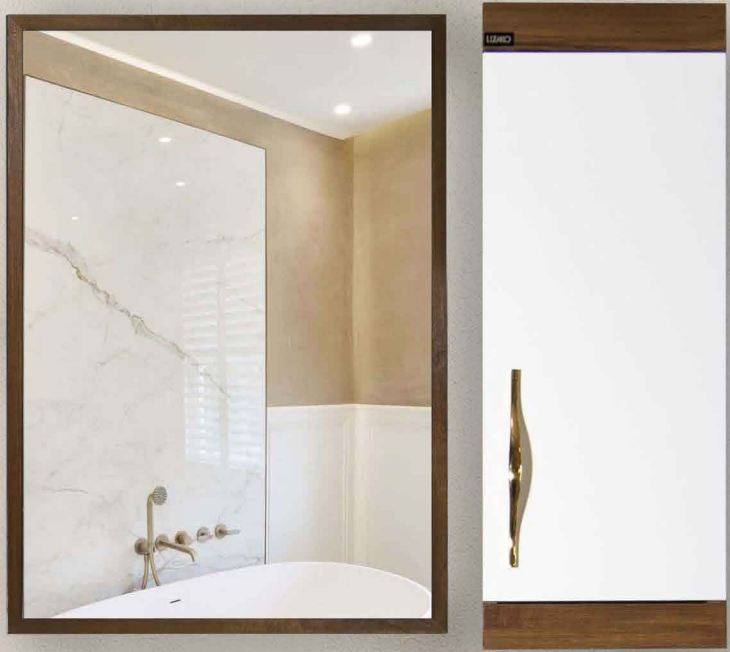

LIZAKO

SIZE	CABIN	MIRROR	BOX	STONE
	70*40	70*50	70*25	LIZANO NOVIN CEARM

CODE
L 198

C
O
L
O
R

LIZAKO

SIZE	CABIN	MIRROR	BOX	STONE
	40*70	70*50	70*25	ANITA 70 SINA

CODE
L 210

C
O
L
O
R