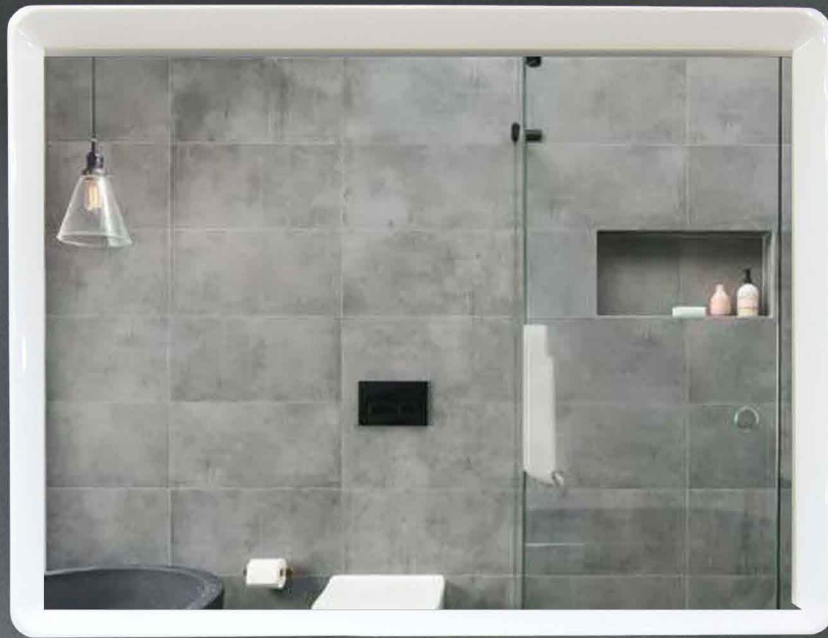

CODE
L 212

C
O
L
O
R

LIZAKO

SIZE	CABIN	MIRROR	BOX	STONE
	80*40	82*65	-	ROMEX 40 GOLSAR