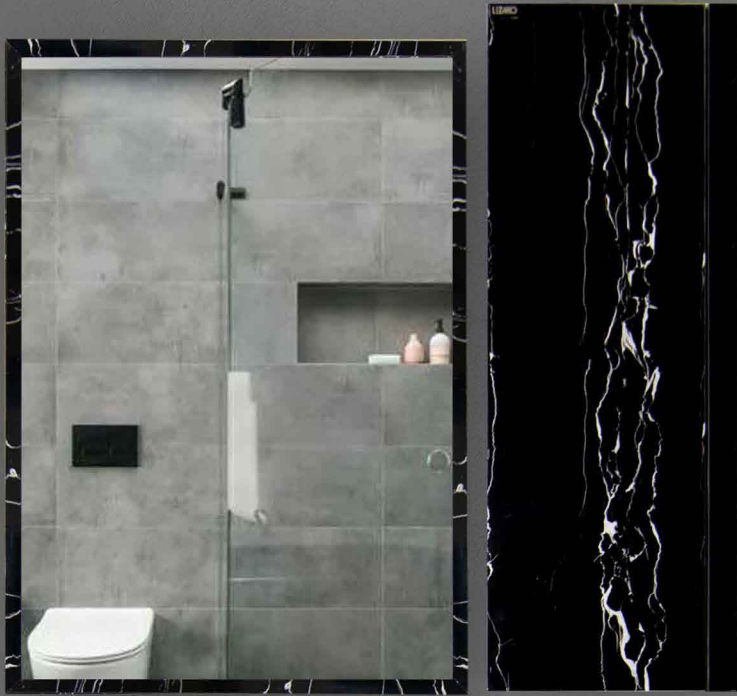

LIZAKO

SIZE	CABIN	MIRROR	BOX	STONE
	70*40	70*50	70*25	HOMA GATRIA

CODE
K 339

C
O
L
O
R

LIZAKO

SIZE	CABIN	MIRROR	BOX	STONE
	70*40	70*50	70*25	NAJAF ABAD

CODE
K 341

C
O
L
O
R