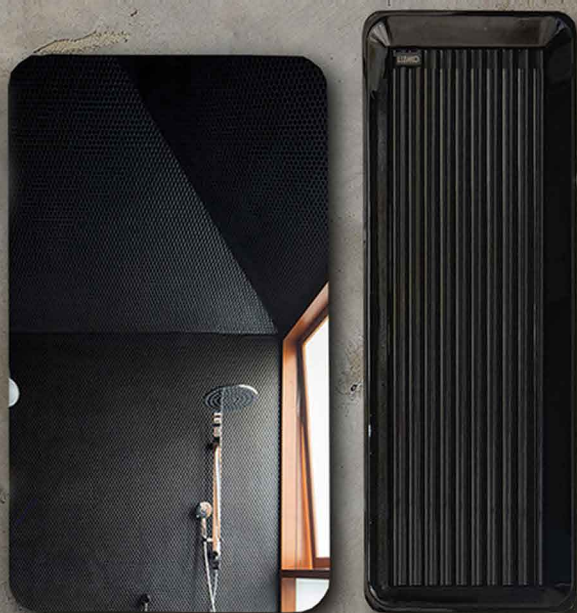

CODE
L 180

C
O
L
O
R

LIZAKO

SIZE	CABIN	MIRROR	BOX	STONE
	60*36	70*40	70*25	HOMA GRAY