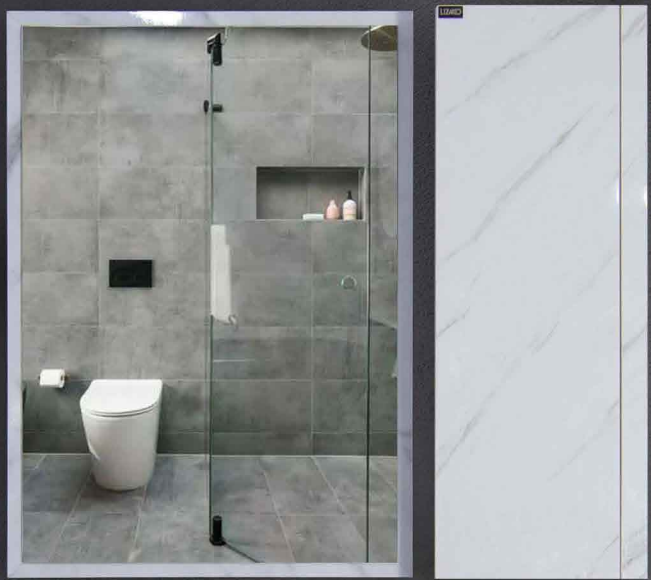

LIZAKO

SIZE	CABIN	MIRROR	BOX	STONE
	70*40	70*50	70*25	HOMA GATRIA

CODE
K 339

C
O
L
O
R

LIZAKO

SIZE	CABIN	MIRROR	BOX	STONE
	70*40	70*50	70*25	NAJAF ABAD

CODE
K 341

C
O
L
O
R