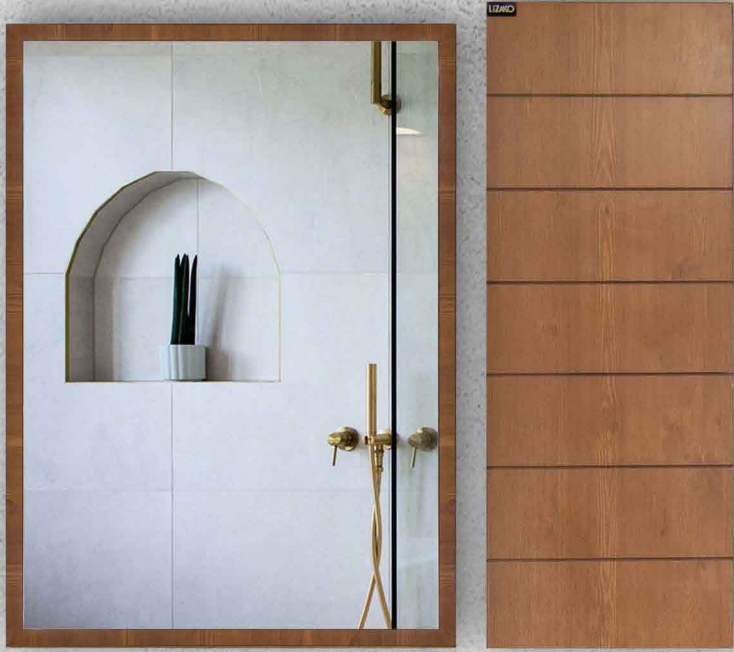

CODE
K 323

C
O
L
O
R

LIZAKO

SIZE	CABIN	MIRROR	BOX	STONE
	60*40	70*50	70*25	SIMAKAN