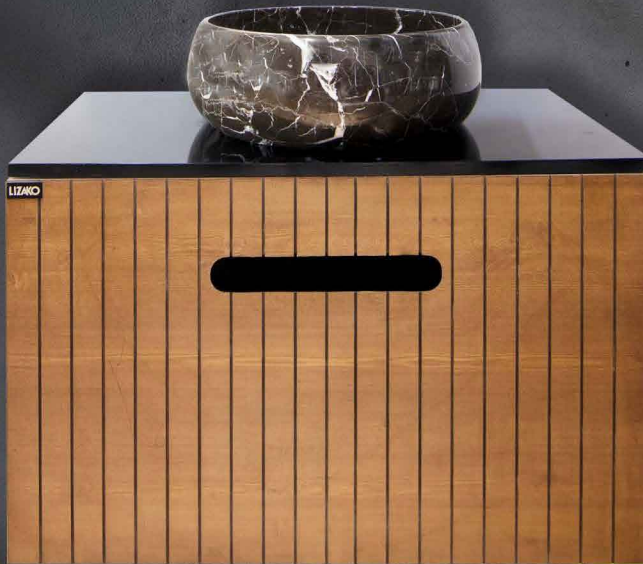

CODE
K 321

C
O
L
O
R

LIZAKO

SIZE

CABIN

60*40

MIRROR

60*40

BOX

60*25

STONE

NAJAF
ABAD