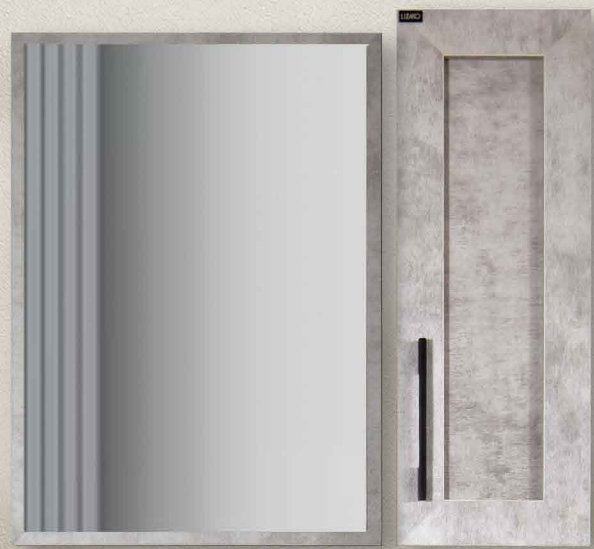

CODE
K 331

CODE
K 333

C
O
L
O
R

LIZAKO

SIZE

CABIN

70*40

MIRROR

70*50

BOX

70*25

STONE

& SIMAKAN
PERSIAN